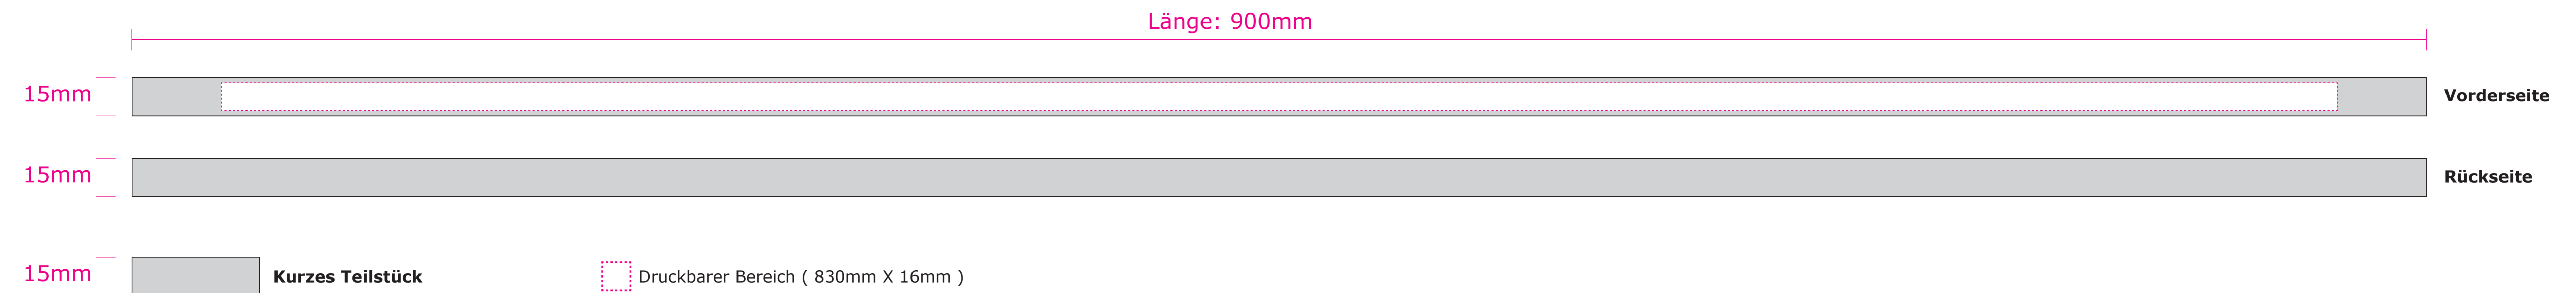

# LAYOUTVORLAGE

Artikel-Nr.: **9000**

Beschreibung: **15 mm Siebdruck-Lanyard**

Material: **Polyester**

Zubehör: **Metall-Karabiner und abnehmbarer  
Kunststoff-Steckschnalle**

Maße: **900mm x 15mm + 100mm**

Druck: **Siebdruck**

Druckbereich: **830mm x 11mm**

Akzeptierte Formate: **Vektorgrafik, wie z.B. PDF- oder EPS-Datei**

Bandfarbe: **Angaben, wenn möglich nach Pantone**

Druckfarben : **Volltonfarben nach Pantone C (solid coated)**

Druckfarbe 1: \_\_\_\_\_ **(inkl.)**

Druckfarbe 2: \_\_\_\_\_ **(inkl.)**

Druckfarbe 3: \_\_\_\_\_ **(inkl.)**

Druckfarbe 4: \_\_\_\_\_ **(inkl.)**

weitere Druckfarben: **Gegen Aufpreis nach Absprache**

## Vorabvisualisierung