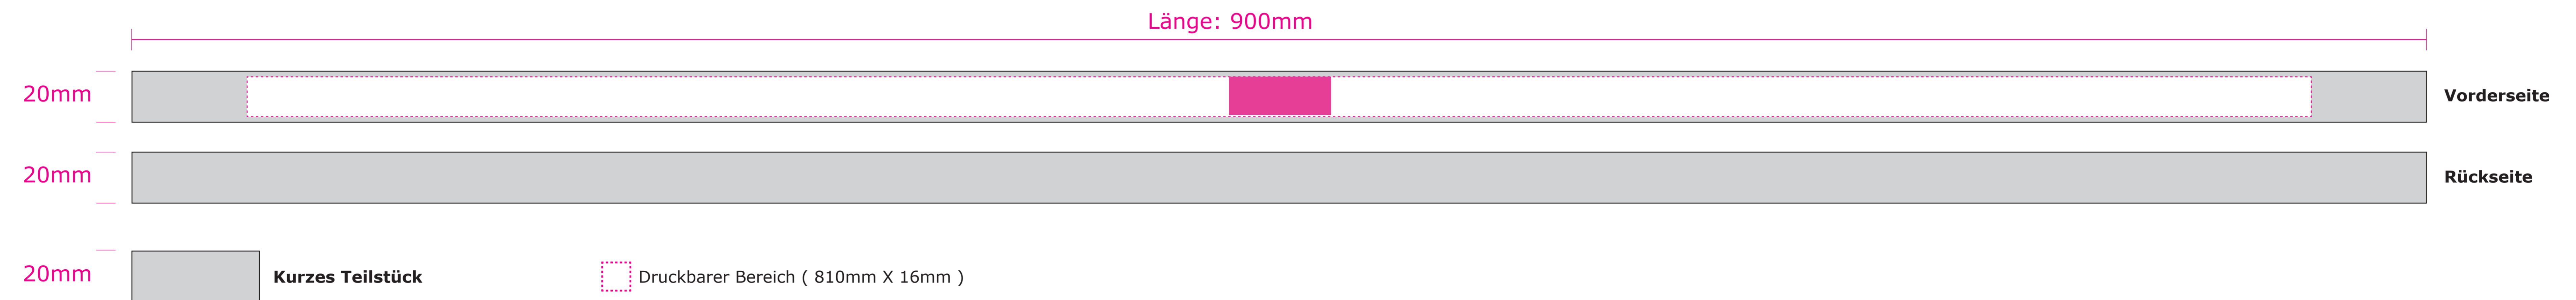

LAYOUTVORLAGE

Artikel-Nr.: **9001**

Beschreibung: **20 mm Siebdruck-Lanyard**

Material: **Polyester**

Zubehör: **Metall-Karabiner und
Steckschnalle**

Maße: **900mm x 20mm**

Druck: **Siebdruck**

Druckbereich: **810mm x 16mm**

Akzeptierte Formate: **Vektorgrafik, wie z.B. PDF- oder EPS-Datei**

Bandfarbe: **Angaben, wenn möglich nach Pantone**

Druckfarben : **Volltonfarben nach Pantone C (solid coated)**

Druckfarbe 1: _____ **(inkl.)**

Druckfarbe 2: _____ **(inkl.)**

Druckfarbe 3: _____ **(inkl.)**

Druckfarbe 4: _____ **(inkl.)**

weitere Druckfarben: **Gegen Aufpreis nach Absprache**

Druckvorgaben

Vorabvisualisierung